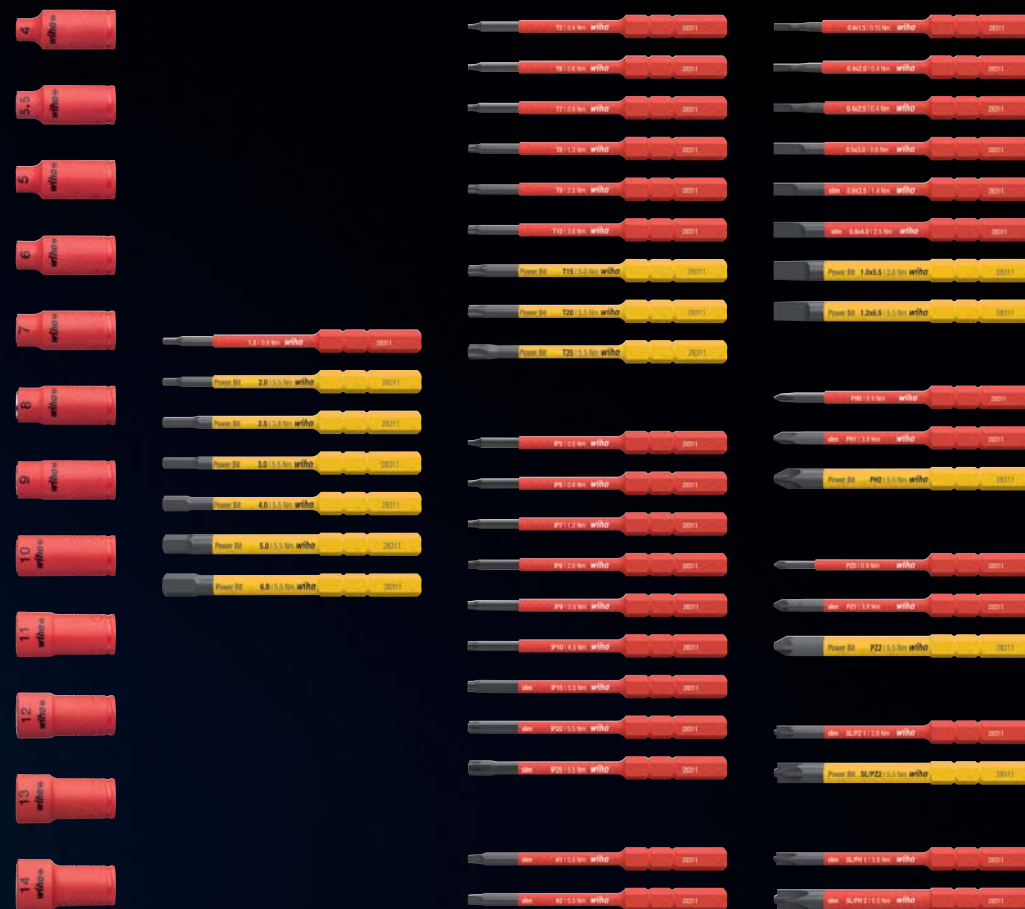

Nástrčný klíč s vnějším šestihranem 1/4"
Pro otvory klíče 4 až 14 mm.

Nástavce slimBit pro šrouby s drážkou, Phillips, Pozidriv, TORX a s šestihranem